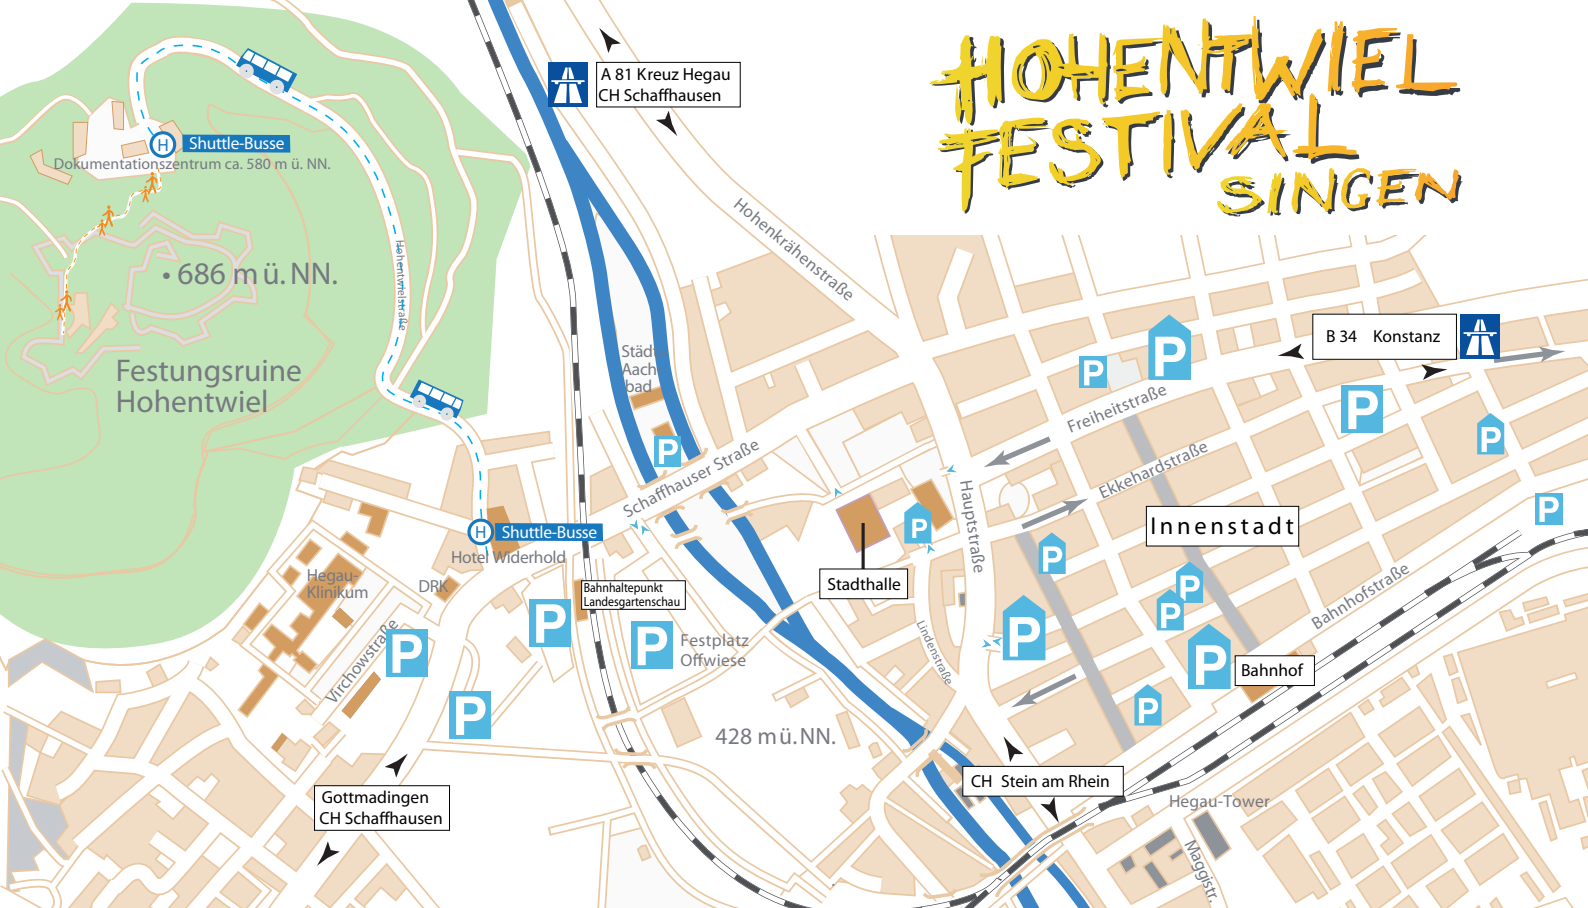

# HOHENTWIEL FESTIVAL SINGEN

A 81 Kreuz Hegau  
CH Schaffhausen

Shuttle-Busse

Dokumentationszentrum ca. 580 m ü. NN.

• 686 m ü. NN.

Festungsruine  
Hohentwiel

Städt  
Aach  
bad

B 34 Konstanz

Shuttle-Busse

Hotel Widerhold

Hegau-  
Klinikum

DRK

Bahnhof  
Landesgartenschau

Stadthalle

Festplatz  
Offwiese

428 m ü. NN.

Innenstadt

Bahnhof

Gottmadingen  
CH Schaffhausen

CH Stein am Rhein

Hegau-Tower